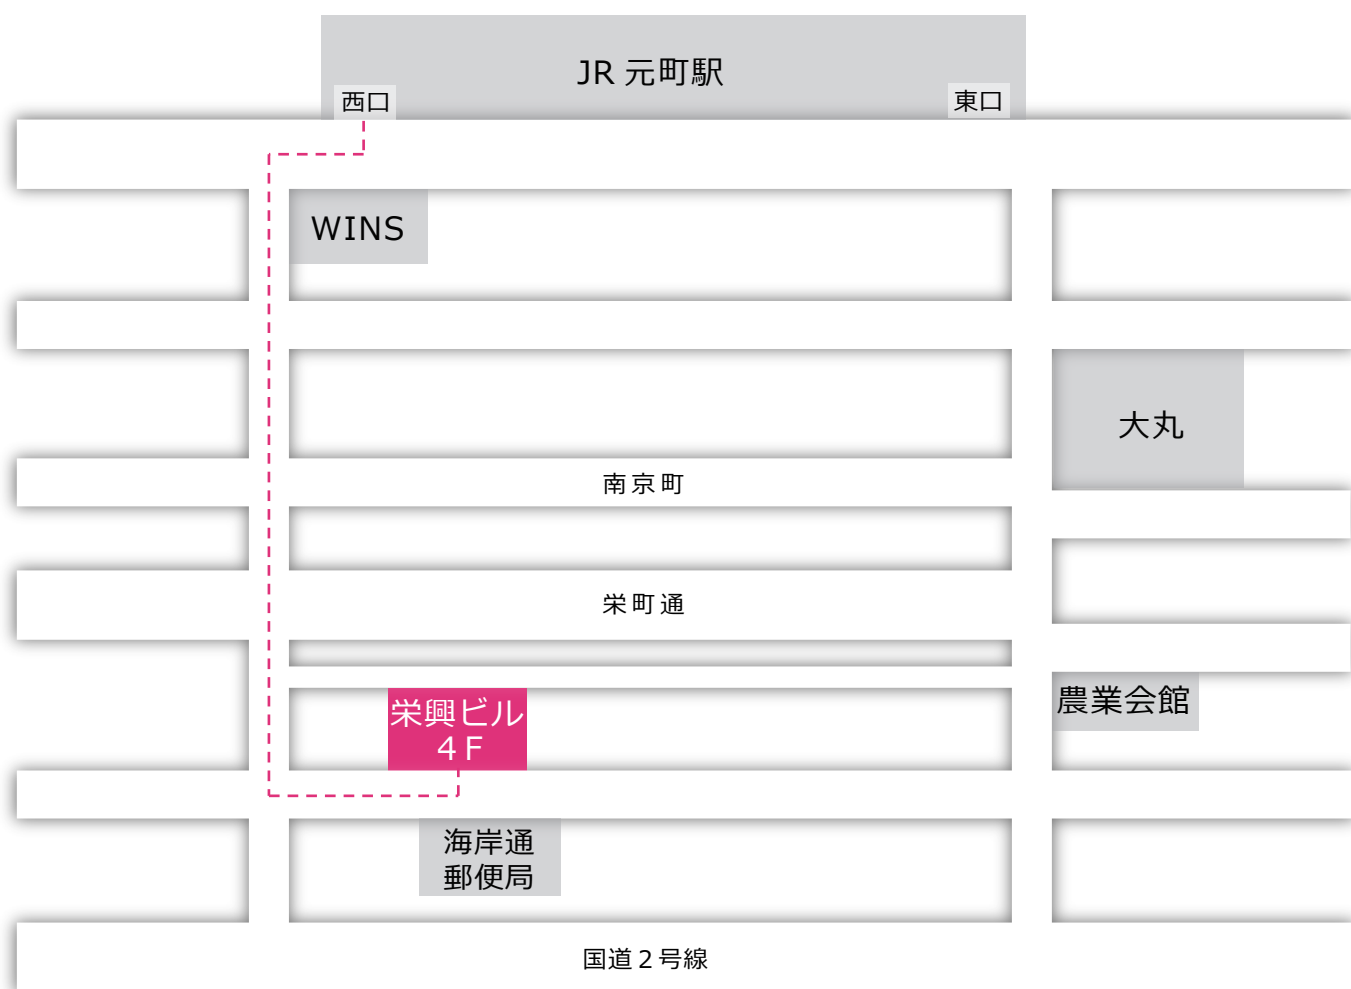

ICT 活用教育研究所 — アクセスマップ

 JR 元町駅（西口）・阪神元町駅（西口）より徒歩 5 分

ICT 活用教育研究所

 〒650-0023
神戸市中央区栄町通2-2-4 栄興ビル4F

 078-334-6510